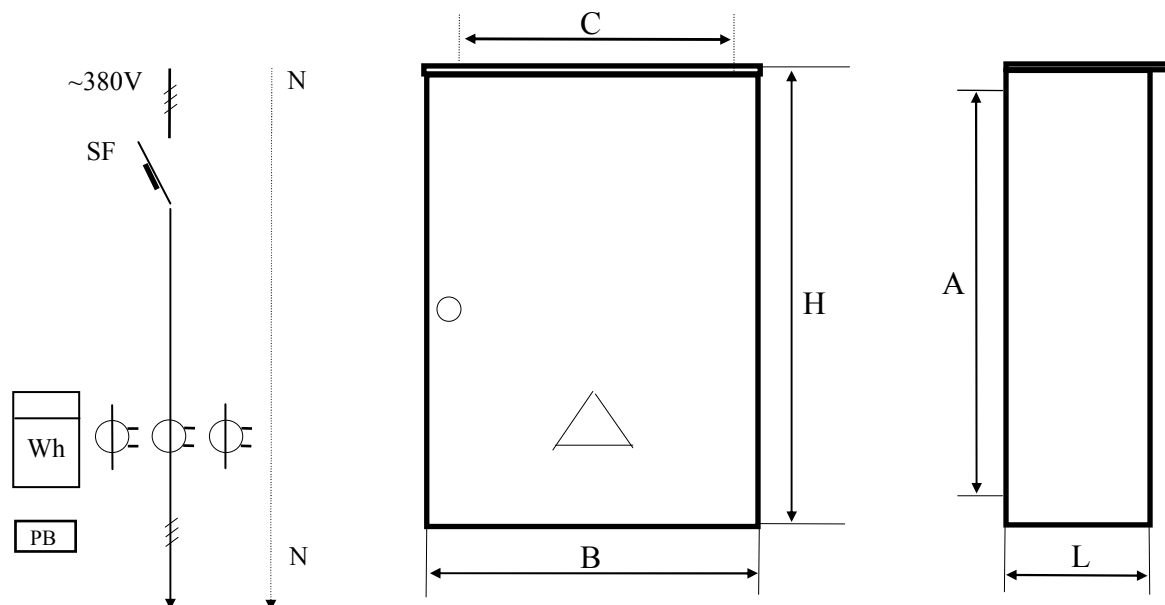

1. Skydas skirtas vartotojo (elektros tinklų abonento) prijungimui prie trifazio 380V 50Hz tinklo, elektros energijos apskaitai bei apsaugai nuo perkrovų ir trumpo jungimo.
2. Skyde gali būti montuojami visų tipų netiesioginio jungimo trifaziai elektros energijos skaitikliai, esantys Lietuvos standartizacijos departamento registre, įvairių tipų įvadiniai automatiniai jungikliai. Skaitikliai jungiami per srovės transformatorius bei perjungimo blokelius.
3. Pridedamos konstrukcijos tvirtinimui prie sienos arba el. atramos.
4. Gaminys atitinka IP-44 apsaugos laipsnį pagal IEC standartą.
5. Skydas surenkamas iš karštu būdu cinkuotų lakštinio plieno detalių padengtų milteliniais dažais. Antikorozinė danga atitinka AB „Lietuvos energija“ reikalavimus.
6. Durų spyna iš nerūdijančio metalo lydinio. Sklęstelis pasukamas ir įveržiamas.

Techniniai parametrai:

Skydelio tipas	Įvad. automato vard. srovė, A	Vardinė įtampa, V	Dažnis, Hz	Matmenys, mm					Svoris, kg
				H	B	L	A	C	
IEAS-4-4	50			700	550	200	630	470	40
IEAS-4-5	63			700	550	200	630	470	40
IEAS-4-6	80			700	550	200	630	470	40
IEAS-4-7	100	380	50	700	550	200	630	470	40
IEAS-4-8	160			700	550	200	630	470	40
IEAS-4-9	200			700	550	200	630	470	40
IEAS-4-10	250			700	550	200	630	470	40

Elektros schema

Bendras vaizdas ir tvirtinimo matmenys

Skydas gaminamas pagal pateiktą projektinę dokumentaciją. Transportavimo sąlygos ir kaina tikslinama užsakymo metu.

UAB „ArmetLina“ Liejyklos g. 2, 78148 Šiauliai.

Užsakymų priėmimas ir įforminimas: tel/faks 8-(41) 41 54 07